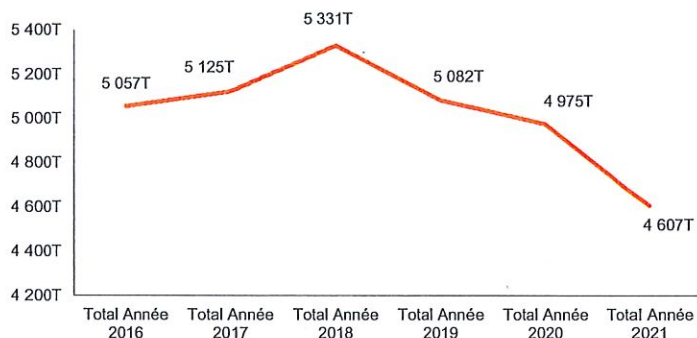

Année 2021

Population municipale INSEE au 1er janvier 2021 :

14 784

PERFORMANCE DE TRI POUR LA COLLECTE SÉLECTIVE

Tonnages PAV		Tonnages PAP	
VERRE	BIFLUX	VERRE	BIFLUX
406	77		610

TOTAL CS	Ratio en kg/hab/an pop.INSEE
1 093	73,9

Ratio moyen Pays d'Aix 2021 en CS kg/hab/an pop.INSEE
60,4

Evolution des tonnages CS depuis 2016 :

BILAN DES TONNAGES D'ORDURES MÉNAGÈRES

Tonnage OM	Ratio en kg/hab/an pop.INSEE
4 607	312

Ratio moyen Pays d'Aix 2020 en OM kg/hab/an pop.INSEE
327

Evolution des tonnages OM depuis 2016 :

BILAN DES COMPOSTEURS DISTRIBUÉS

BILAN DES LOMBRICOMPOSTEURS DISTRIBUÉS

Composteurs distribués en 2021	Cumul des composteurs distribués depuis 2006	Lombricomposteurs distribués en 2021	Cumul des Lombricomposteurs distribués depuis 2013
123	1 671	8	45